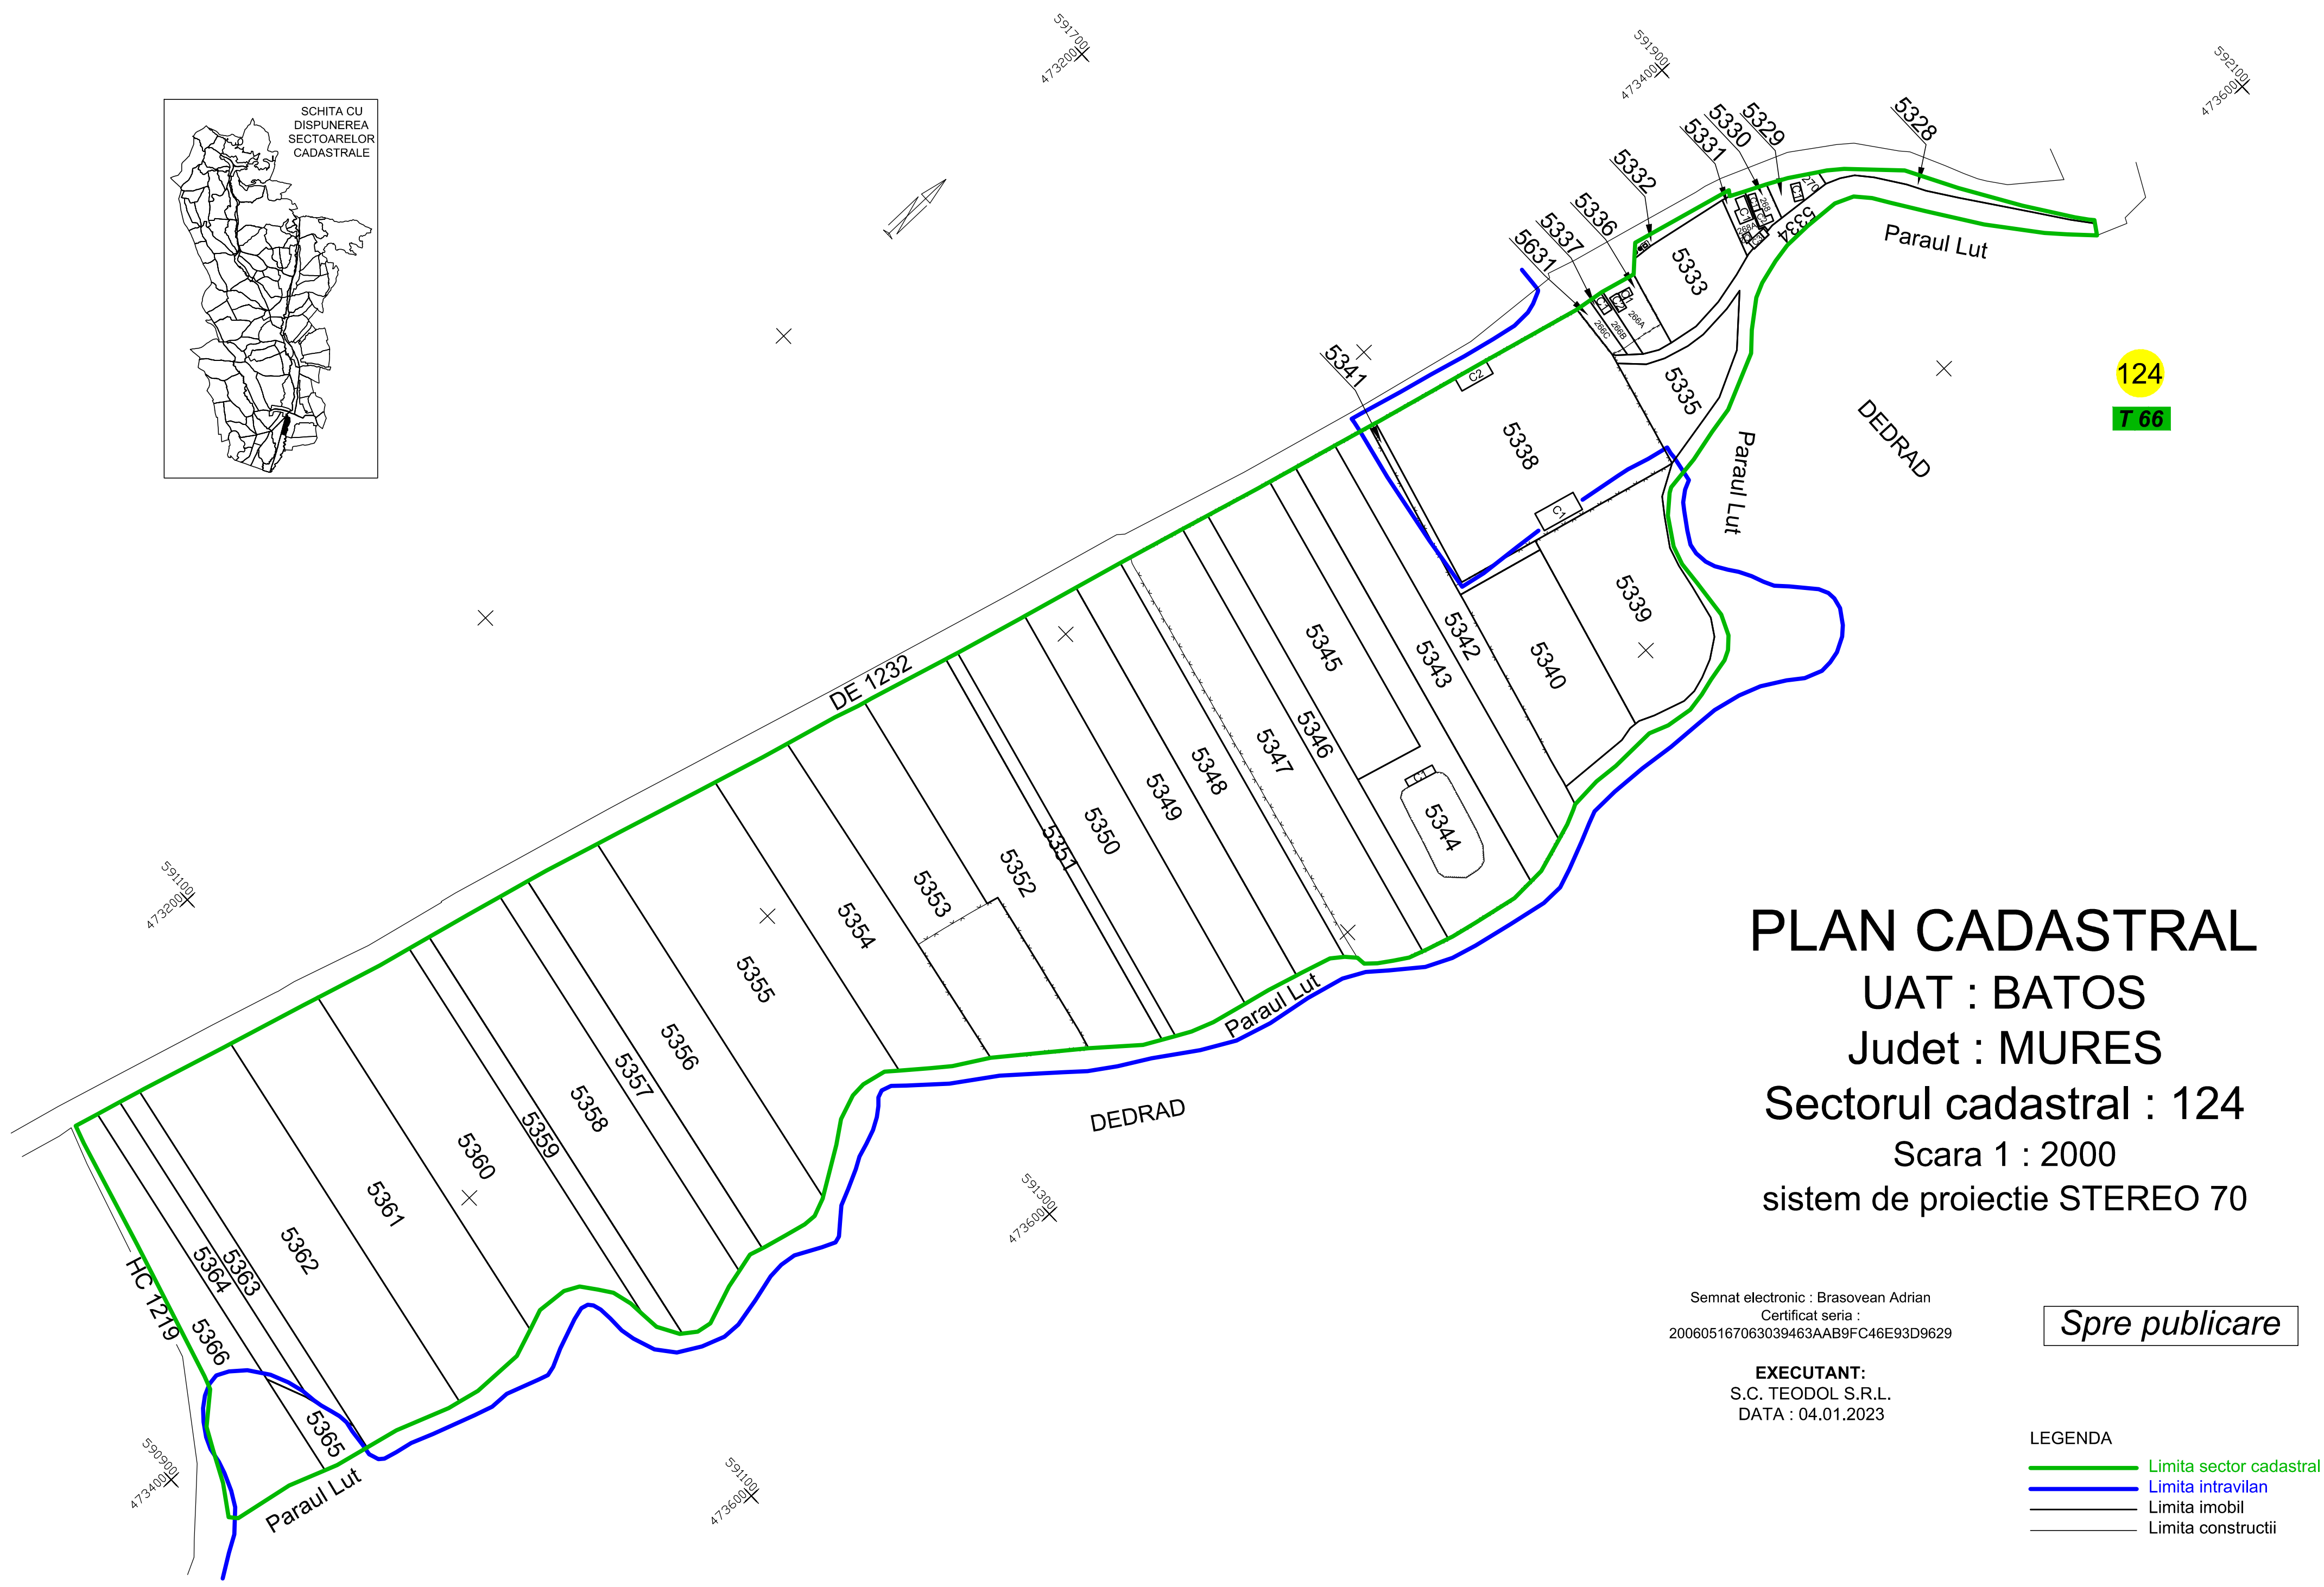

SCHITA CU
DISPUNEREA
SECTOARELOR
CADASTRALE

124
T 66

PLAN CADASTRAL
UAT : BATOS
Judet : MURES
Sectorul cadastral : 124
Scara 1 : 2000
sistem de proiectie STEREO 70

Semnat electronic : Brasovean Adrian
Certificat seria :
200605167063039463AAB9FC46E93D9629

EXECUTANT:
S.C. TEODOL S.R.L.
DATA : 04.01.2023

Spre publicare

- LEGENDA
- Limita sector cadastral
 - Limita intravilan
 - Limita imobil
 - Limita constructii