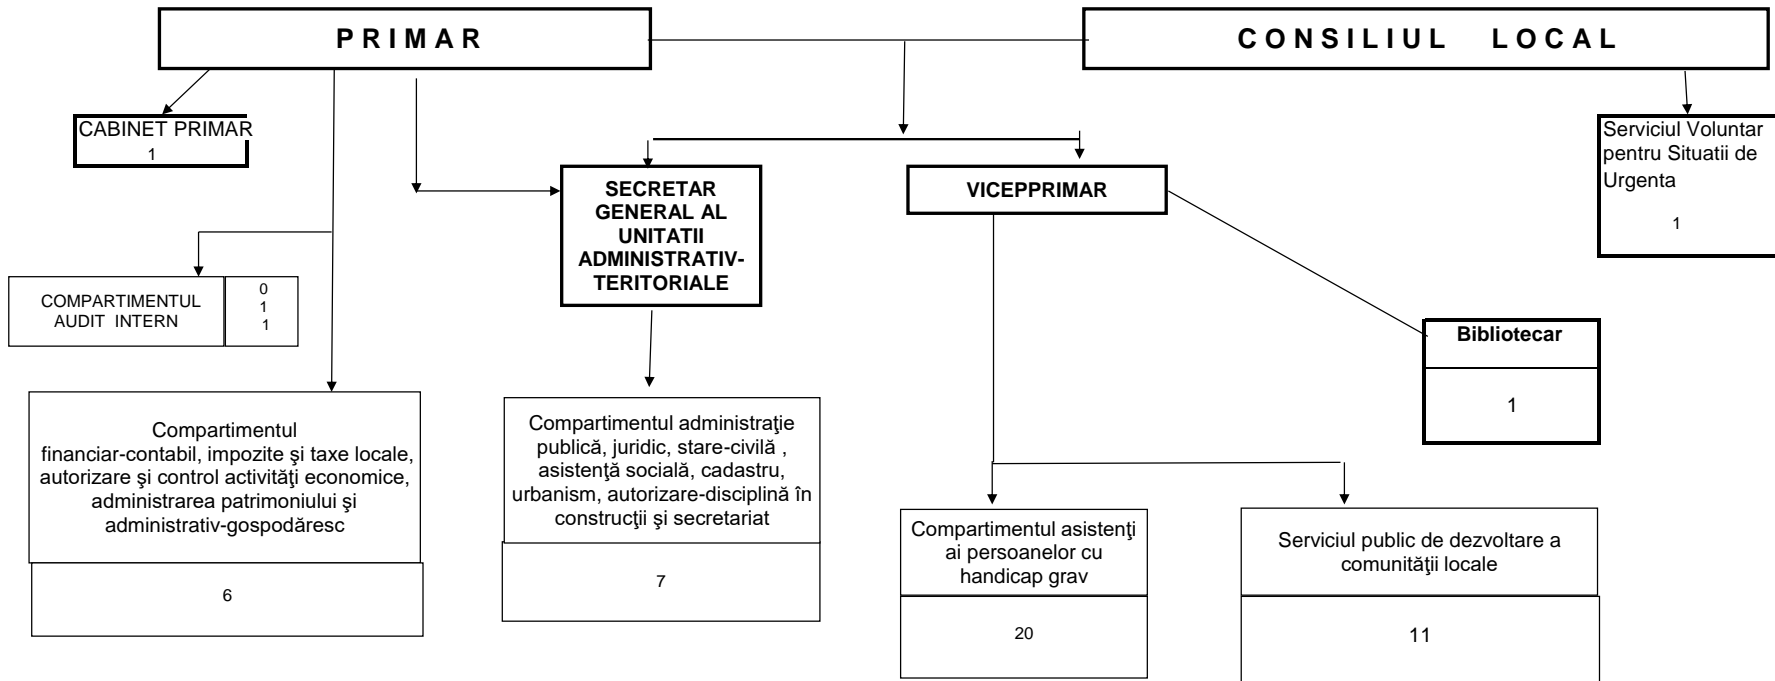

ORGANIGRAMA APARATULUI PROPRIU

TOTAL PERSONAL	31
FUNCTII DE DEMNITATE PUBLICĂ	2
FUNCTII PUBLICE:	
- funcții publice de conducere (FPC)	1
- funcții publice de execuție (FPE)	11
- personal contractual de execuție (PCE)	16
- post exceptat conf OUG 63/2010 (PCE)	1

**PRIMAR
COTOI DUMITRU**