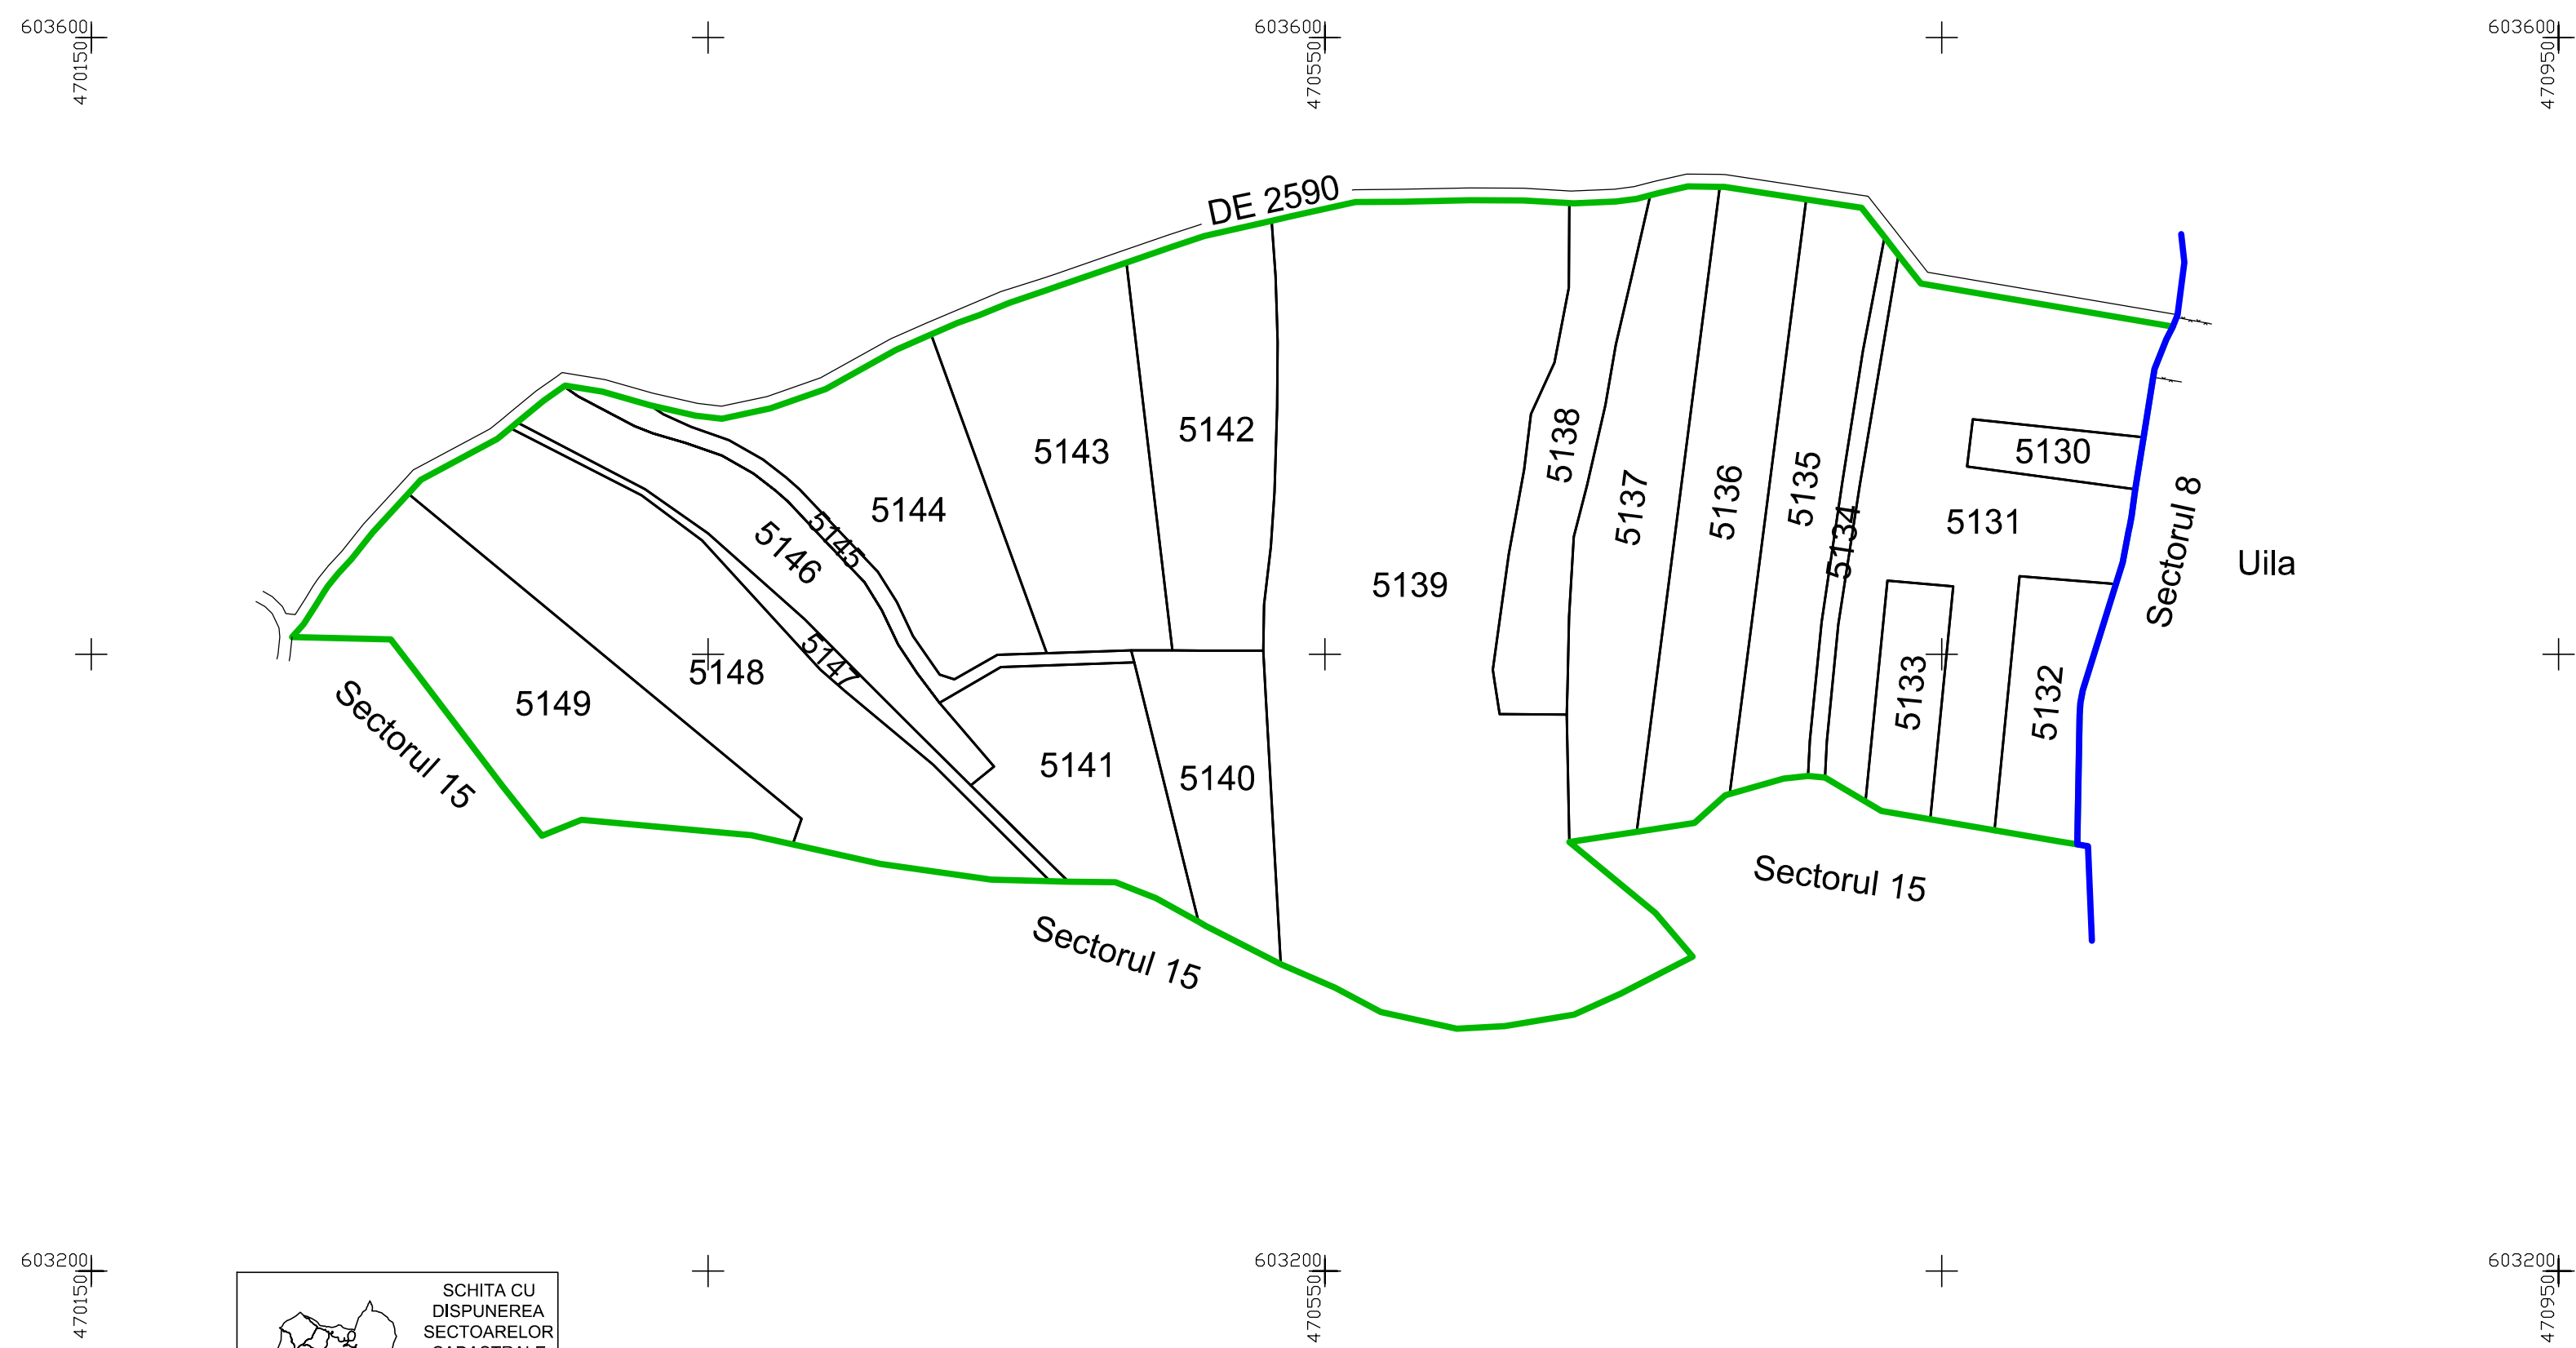

14

7149

PLAN CADASTRAL
UAT : BATOS
Judet : MURES
Sectorul cadastral : 14
 Scara 1 : 2000
 sistem de proiectie STEREO 70

SCHITA CU
 DISPUNEREA
 SECTOARELOR
 CADASTRALE

Semnat electronic : Brasovean Adrian
 Certificat seria :
 200605167063039463AAB9FC46E93D9629

EXECUTANT:
 S.C. TEODOL S.R.L.
 DATA : 05.12.2022

Spre publicare

- LEGENDA
- Limita sector cadastral
 - Limita intravilan
 - Limita imobil